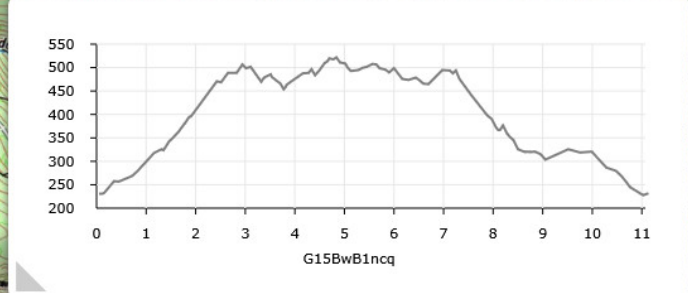

Piegros la Clastre - Notre Dame du bon Secours

▶ 44.69854, 5.09778

▬ 11.1 km

▬ 439 m

■ Ref.IGN :
31370T, 31380T

300 m