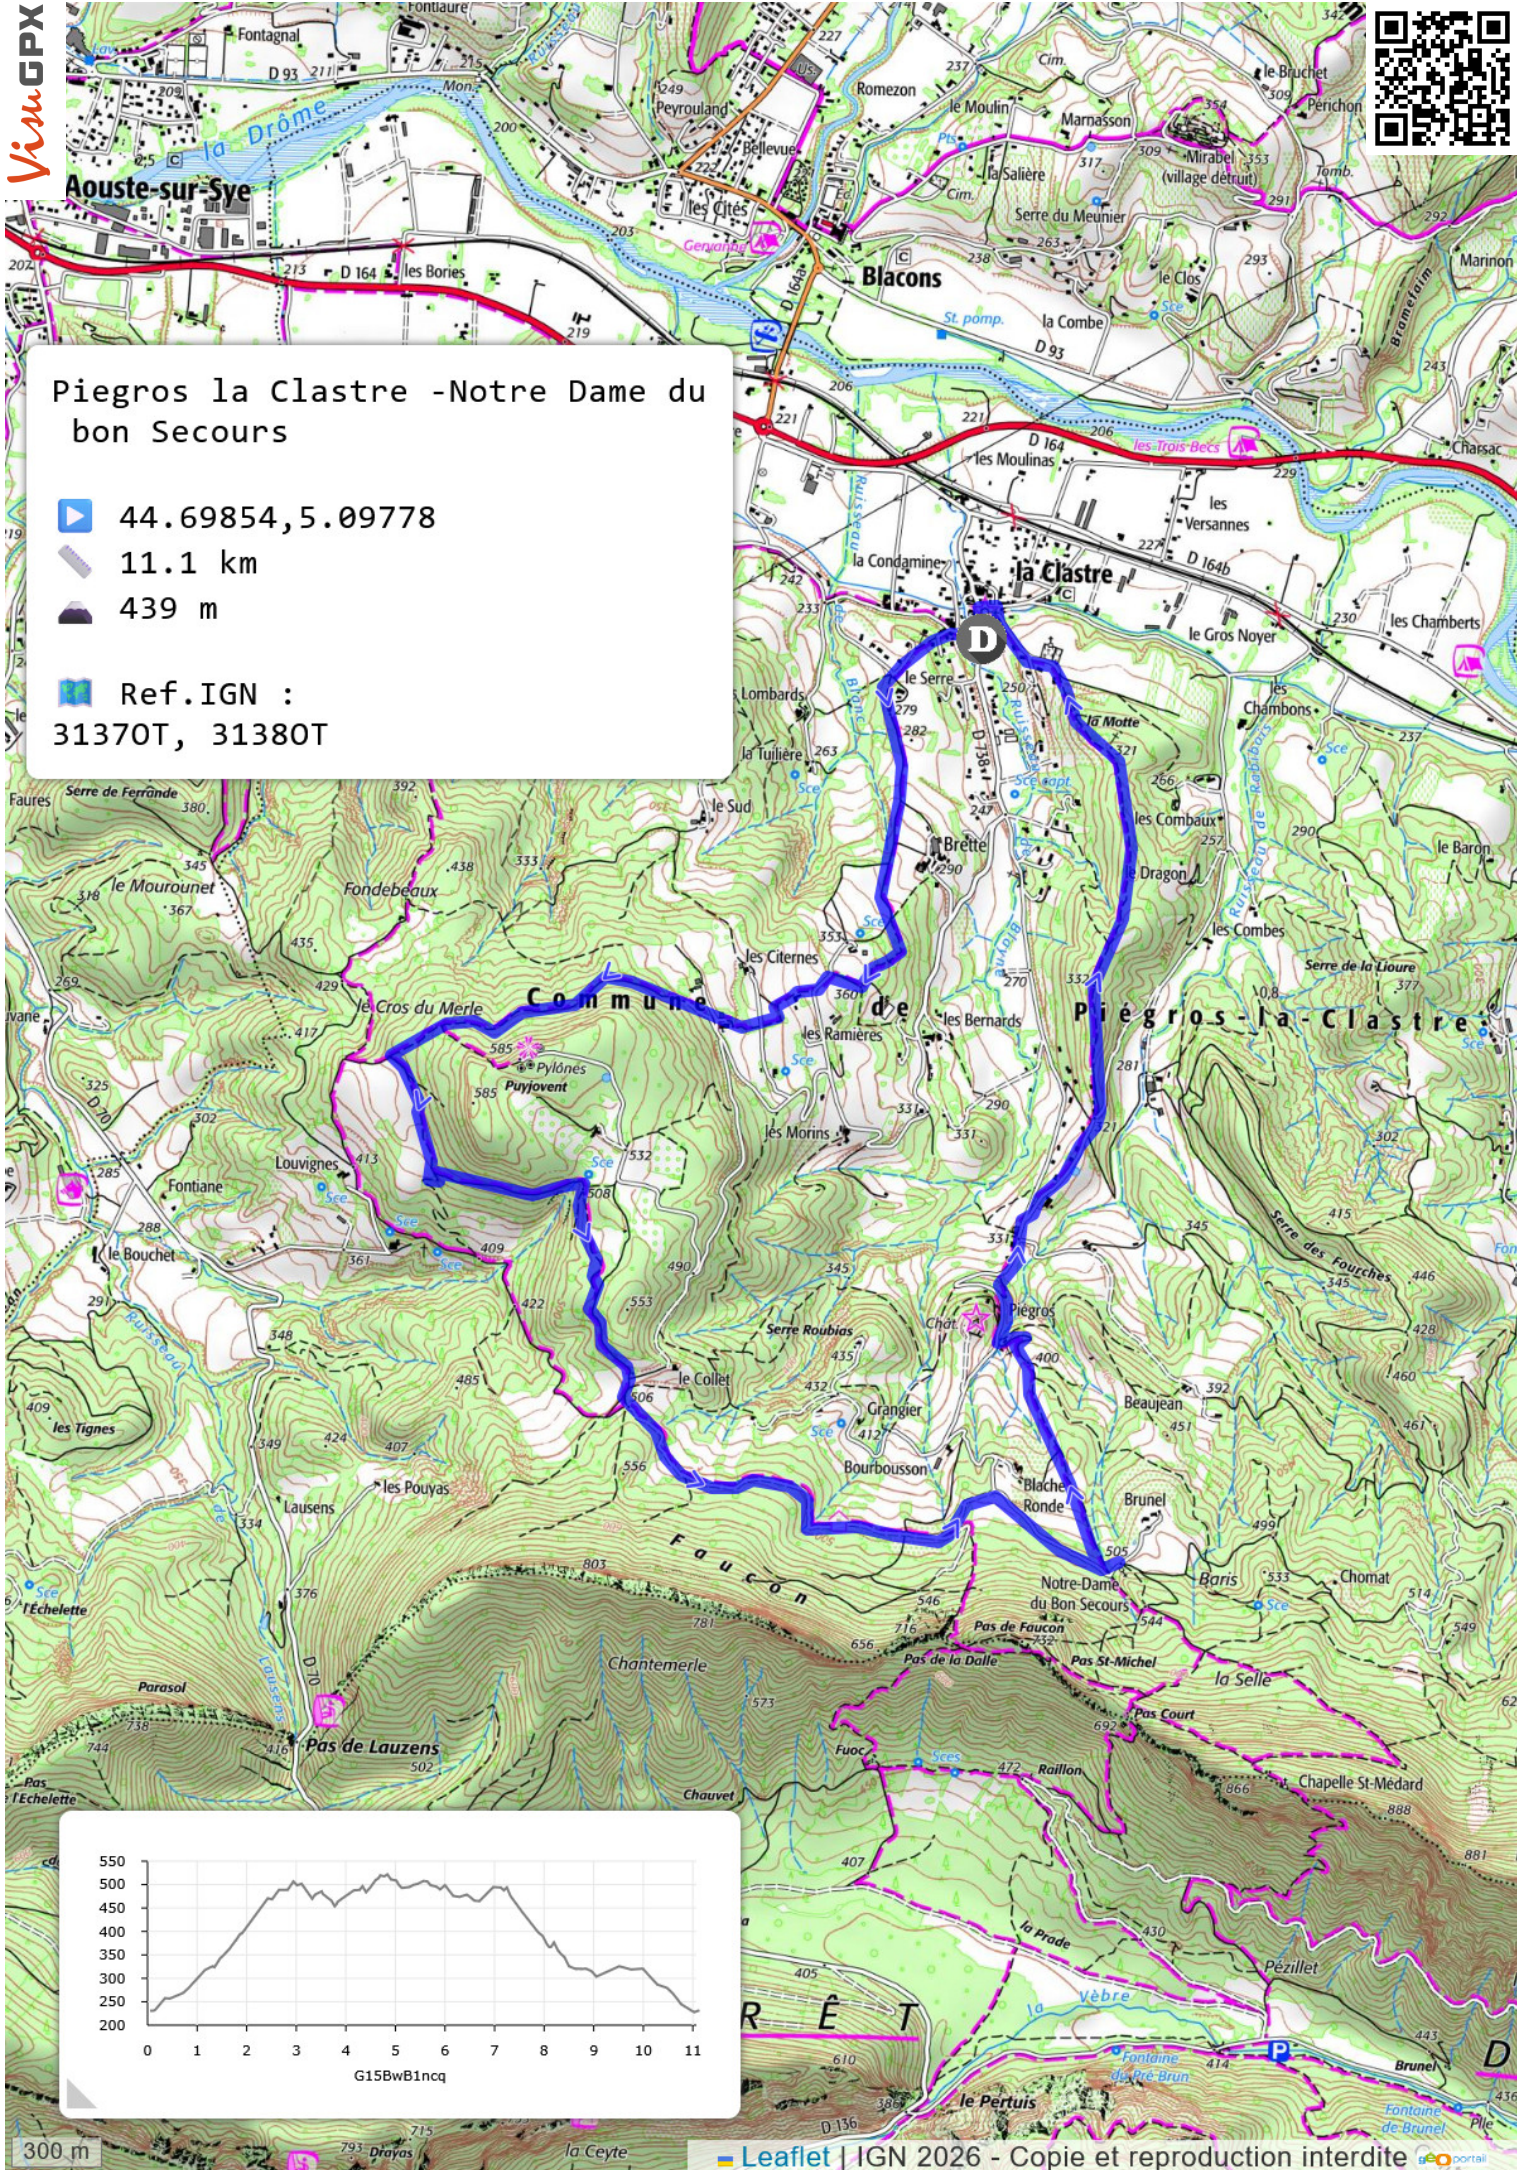

Piegros la Clastre - Notre Dame du bon Secours

▶ 44.69854, 5.09778

▬ 11.1 km

▬ 439 m

■ Ref.IGN :
31370T, 31380T

300 m